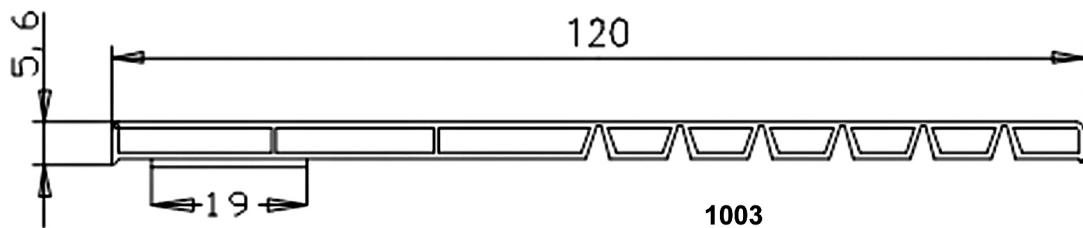

Hohlkammerleisten

Cavity strips

ohne Nase 15 mm dick
without nose, 15 mm thick

Art.-Nr. Cat. - No.	Hohlkammerleisten Cavity strips	Packung / lfm. Package / mtr.	Ausführung Execution	Lieferung Delivery
230	80 x 15 mm	30	○	
230	80 x 15 mm	30	○ SKS	
235	100 x 15 mm	30	○	
238	130 x 15 mm	30	○	

Hohlkammerleisten

Cavity strips

Vario-System Profile

Vario system – profiled strips

Patent DBP 43 25 611 C2