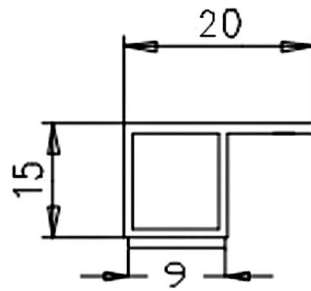

Hohlkammerleisten

Cavity strips

mit Nase 15 mm dick

with nose, 15 mm thick

2172015