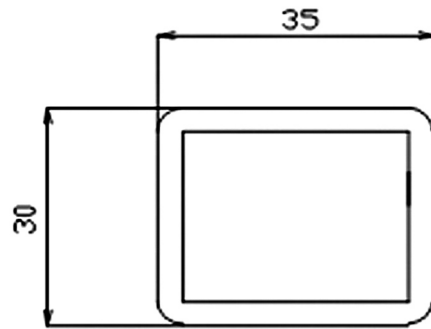

Hohlkammerleisten

Cavity strips

Rechteck-Rohrprofile

Rectangular tube strips

239