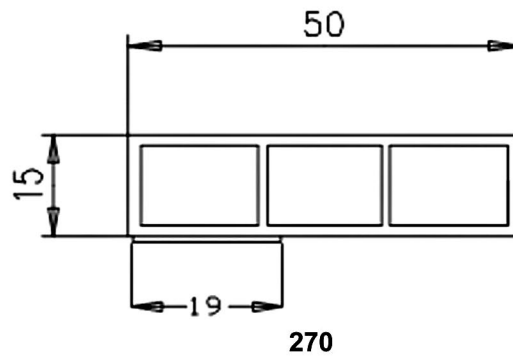

Hohlkammerleisten

Cavity strips

ohne Nase 15 mm dick
without nose, 15 mm thick

Hohlkammerleisten

Cavity strips

ohne Nase 15 mm dick
without nose, 15 mm thick

Art.-Nr. Cat. - No.	Hohlkammerleisten Cavity strips	Packung / lfm. Package / mtr.	Ausführung Execution	Lieferung Delivery
287	15 x 17,5 x 2 mm	60	○	
207	25 x 15 mm	90	○	
207	25 x 15 mm	90	○ SKS	
270	50 x 15 mm	60	○	
270	50 x 15 mm	60	○ SKS	
227	60 x 15 mm	60	○	
227	60 x 15 mm	60	○ SKS	

- Schaumklebeband (SKS 1,0 mm) / foamed adhesive tape (SKS 1,0 mm)