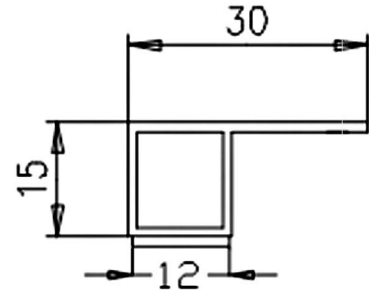

Hohlkammerleisten

Cavity strips

mit Nase 15 mm dick

with nose, 15 mm thick

2172015

218LN