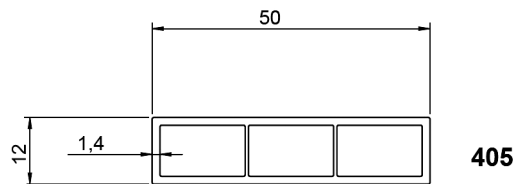

Hohlkammerleisten

Cavity strips

Sonderformen

Special shapes

Hohlkammerleisten

Cavity strips

Sonderformen

Special shapes

Art.-Nr. Cat. - No.	Hohlkammerleisten Special profile	Packung / lfm. Package / mtr.	Ausführung Execution	Lieferung Delivery
404	35 x 12 mm	60	○	☎
405	50 x 12 mm	60	○	☎
413	70 x 12 mm	60	○	☎