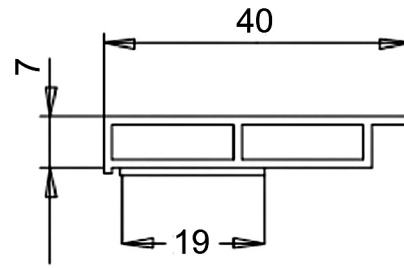

203

Hohlkammerleisten

Cavity strips

mit Nase 7 mm dick

with nose, 7 mm thick

Art.-Nr. Cat. - No.	Hohlkammerleisten Cavity strips	Packung / lfm. Package / mtr.	Ausführung Execution	Lieferung Delivery
201	20 x 7 mm	240	○	
201	20 x 7 mm	240	○ SKS	
201	20 x 7 mm	30	● D	
201	20 x 7 mm	30	● D SKS	
249	25 x 7 mm	180	○	
249	25 x 7 mm	180	○ SKS	
202	30 x 7 mm	180	○	
202	30 x 7 mm	180	○ SKS	
202	30 x 7 mm	30	● D	
202	30 x 7 mm	30	● D SKS	
256	35 x 7 mm	150	○	
256	35 x 7 mm	150	○ SKS	
203	40 x 7 mm	120	○	
203	40 x 7 mm	120	○ SKS	
203	40 x 7 mm	30	● D	
203	40 x 7 mm	30	● D SKS	