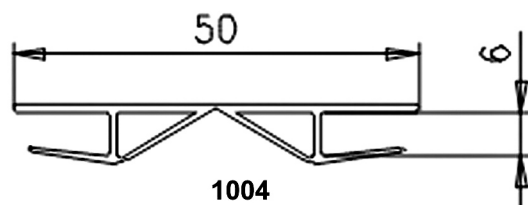

Hohlkammerleisten

Cavity strips

ohne Nase 15 mm dick
without nose, 15 mm thick

Art.-Nr. Cat. - No.	Hohlkammerleisten Cavity strips	Packung / lfm. Package / mtr.	Ausführung Execution	Lieferung Delivery
230	80 x 15 mm	30	○	
230	80 x 15 mm	30	○ SKS	
235	100 x 15 mm	30	○	
238	130 x 15 mm	30	○	

Hohlkammerleisten

Cavity strips

Vario-System Profile

Vario system – profiled strips

Patent DBP 43 25 611 C2