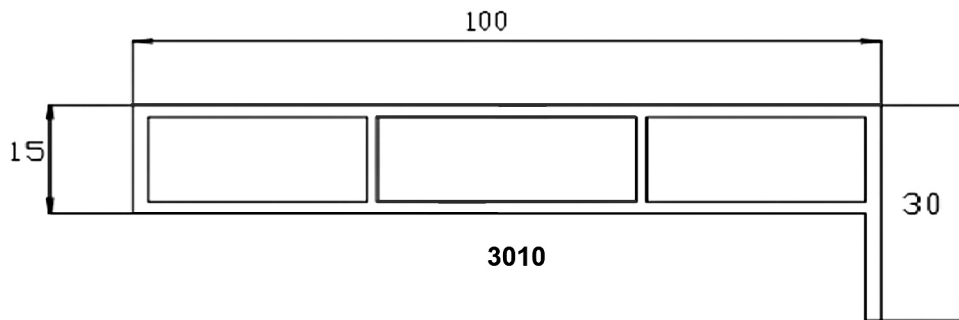

Hohlkammerleisten

Cavity strips

Rechteck-Rohrprofile

Rectangular tube strips

Art.-Nr. Cat. - No.	Hohlkammerleisten Cavity strips	Packung / lfm. Package / mtr.	Ausführung Execution	Lieferung Delivery
228	40 x 60 x 2 mm	60	☐	
225	30 x 26 x 2 mm	60	☐	
236	25 x 20 x 2 mm	60	☐	
239	35 x 30 x 3,2 mm	60	☐	
255	28 x 22 x 2 mm	60	☐	
267	40 x 40 x 1,5 mm	60	☐	

Hohlkammerleisten

Cavity strips

mit Nase

With nose