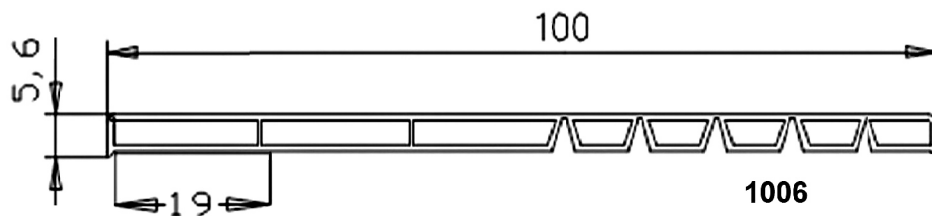

Hohlkammerleisten

Cavity strips

ohne Nase 15 mm dick
without nose, 15 mm thick

Art.-Nr. Cat. - No.	Hohlkammerleisten Cavity strips	Packung / lfm. Package / mtr.	Ausführung Execution	Lieferung Delivery
230	80 x 15 mm	30	○	
230	80 x 15 mm	30	○ SKS	
235	100 x 15 mm	30	○	
238	130 x 15 mm	30	○	

Hohlkammerleisten

Cavity strips

Vario-System Profile

Vario system – profiled strips

Patent DBP 43 25 611 C2