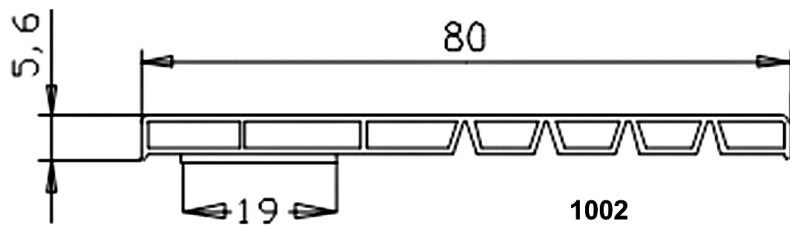

Hohlkammerleisten

Cavity strips

ohne Nase 15 mm dick
without nose, 15 mm thick

Art.-Nr. Cat. - No.	Hohlkammerleisten Cavity strips	Packung / lfm. Package / mtr.	Ausführung Execution	Lieferung Delivery
230	80 x 15 mm	30	○	
230	80 x 15 mm	30	○ SKS	
235	100 x 15 mm	30	○	
238	130 x 15 mm	30	○	

Hohlkammerleisten

Cavity strips

Vario-System Profile

Vario system – profiled strips

Patent DBP 43 25 611 C2