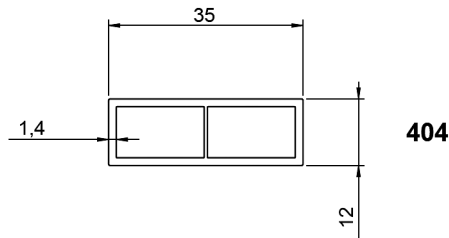

Hohlkammerleisten

Cavity strips

Sonderformen

Special shapes

Hohlkammerleisten

Cavity strips

Sonderformen

Special shapes

Art.-Nr. Cat. - No.	Hohlkammerleisten Special profile	Packung / lfm. Package / mtr.	Ausführung Execution	Lieferung Delivery
404	35 x 12 mm	60	○	☎
405	50 x 12 mm	60	○	☎
413	70 x 12 mm	60	○	☎