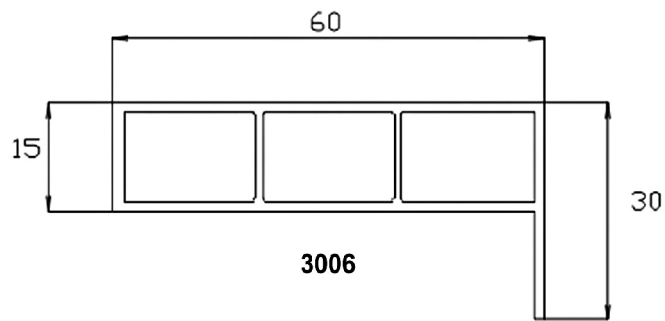

Hohlkammerleisten

Cavity strips

Rechteck-Rohrprofile

Rectangular tube strips

Art.-Nr. Cat. - No.	Hohlkammerleisten Cavity strips	Packung / lfm. Package / mtr.	Ausführung Execution	Lieferung Delivery
228	40 x 60 x 2 mm	60	☐	
225	30 x 26 x 2 mm	60	☐	
236	25 x 20 x 2 mm	60	☐	
239	35 x 30 x 3,2 mm	60	☐	
255	28 x 22 x 2 mm	60	☐	
267	40 x 40 x 1,5 mm	60	☐	

Hohlkammerleisten

Cavity strips

mit Nase

With nose