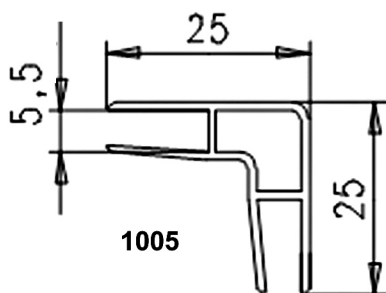

Hohlkammerleisten

Cavity strips

ohne Nase 15 mm dick
without nose, 15 mm thick

Art.-Nr. Cat. - No.	Hohlkammerleisten Cavity strips	Packung / lfm. Package / mtr.	Ausführung Execution	Lieferung Delivery
230	80 x 15 mm	30	○	
230	80 x 15 mm	30	○ SKS	
235	100 x 15 mm	30	○	
238	130 x 15 mm	30	○	

Hohlkammerleisten

Cavity strips

Vario-System Profile

Vario system – profiled strips

Patent DBP 43 25 611 C2