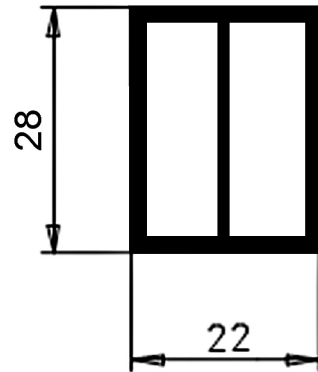

Hohlkammerleisten

Cavity strips

Rechteck-Rohrprofile

Rectangular tube strips

255