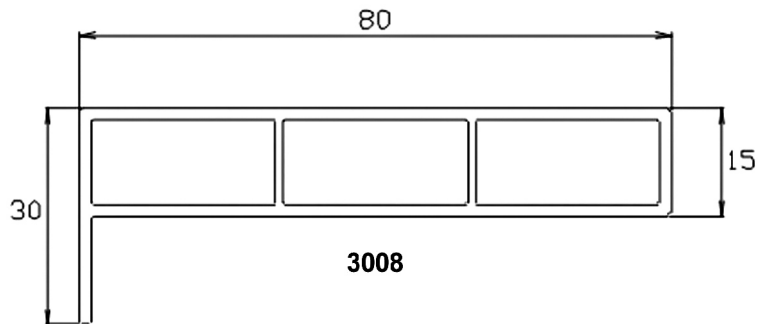

Hohlkammerleisten

Cavity strips

Rechteck-Rohrprofile

Rectangular tube strips

Art.-Nr. Cat. - No.	Hohlkammerleisten Cavity strips	Packung / lfm. Package / mtr.	Ausführung Execution	Lieferung Delivery
228	40 x 60 x 2 mm	60	☐	
225	30 x 26 x 2 mm	60	☐	
236	25 x 20 x 2 mm	60	☐	
239	35 x 30 x 3,2 mm	60	☐	
255	28 x 22 x 2 mm	60	☐	
267	40 x 40 x 1,5 mm	60	☐	

Hohlkammerleisten

Cavity strips

mit Nase

With nose