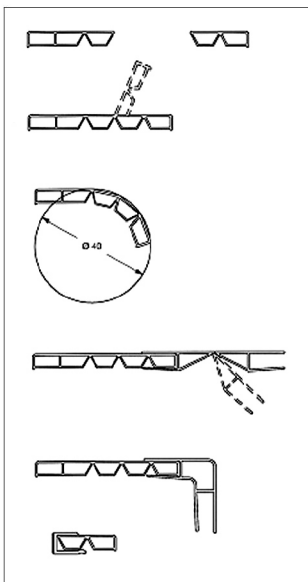

Hohlkammerleisten

Cavity strips

ohne Nase 15 mm dick
without nose, 15 mm thick

Art.-Nr. Cat. - No.	Hohlkammerleisten Cavity strips	Packung / lfm. Package / mtr.	Ausführung Execution	Lieferung Delivery
230	80 x 15 mm	30	○	
230	80 x 15 mm	30	○ SKS	
235	100 x 15 mm	30	○	
238	130 x 15 mm	30	○	

Hohlkammerleisten

Cavity strips

Vario-System Profile

Vario system – profiled strips

Patent DBP 43 25 611 C2