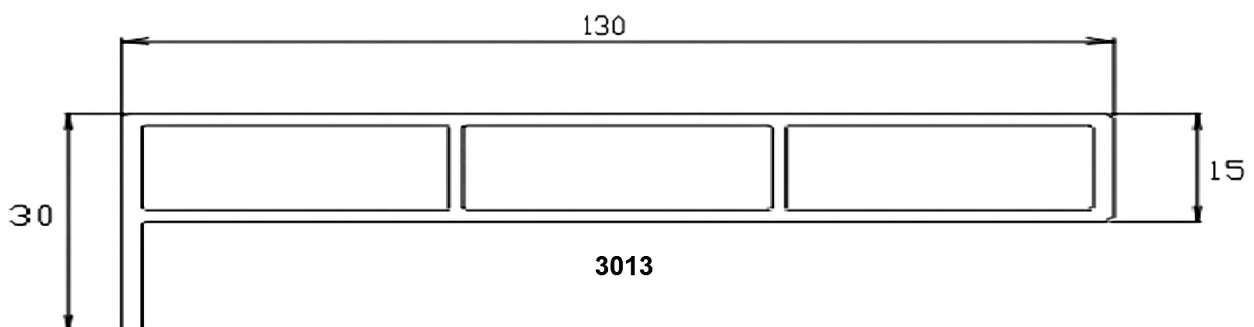

Hohlkammerleisten

Cavity strips

Rechteck-Rohrprofile

Rectangular tube strips

Art.-Nr. Cat. - No.	Hohlkammerleisten Cavity strips	Packung / lfm. Package / mtr.	Ausführung Execution	Lieferung Delivery
228	40 x 60 x 2 mm	60	☐	
225	30 x 26 x 2 mm	60	☐	
236	25 x 20 x 2 mm	60	☐	
239	35 x 30 x 3,2 mm	60	☐	
255	28 x 22 x 2 mm	60	☐	
267	40 x 40 x 1,5 mm	60	☐	

Hohlkammerleisten

Cavity strips

mit Nase

With nose