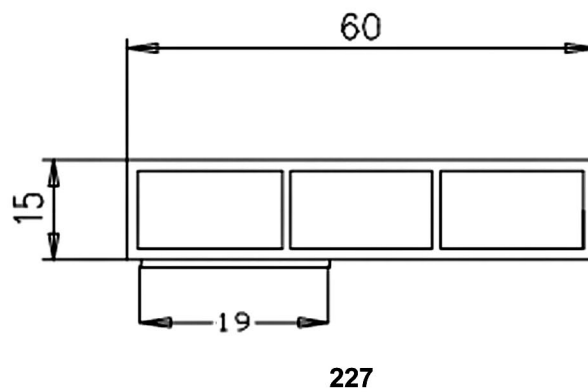

Hohlkammerleisten

Cavity strips

ohne Nase 15 mm dick
without nose, 15 mm thick

Hohlkammerleisten

Cavity strips

ohne Nase 15 mm dick
without nose, 15 mm thick

Art.-Nr. Cat. - No.	Hohlkammerleisten Cavity strips	Packung / lfm. Package / mtr.	Ausführung Execution	Lieferung Delivery
287	15 x 17,5 x 2 mm	60	○	
207	25 x 15 mm	90	○	
207	25 x 15 mm	90	○ SKS	
270	50 x 15 mm	60	○	
270	50 x 15 mm	60	○ SKS	
227	60 x 15 mm	60	○	
227	60 x 15 mm	60	○ SKS	

- Schaumklebeband (SKS 1,0 mm) / foamed adhesive tape (SKS 1,0 mm)