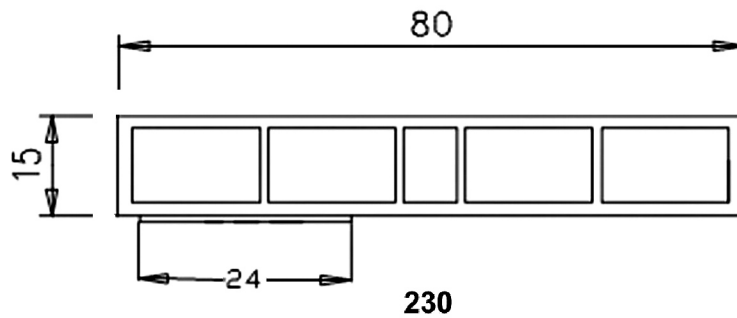

Hohlkammerleisten

Cavity strips

ohne Nase 15 mm dick

without nose, 15 mm thick

Hohlkammerleisten

Cavity strips

ohne Nase 15 mm dick
without nose, 15 mm thick

Art.-Nr. Cat. - No.	Hohlkammerleisten Cavity strips	Packung / lfm. Package / mtr.	Ausführung Execution	Lieferung Delivery
230	80 x 15 mm	30	○	
230	80 x 15 mm	30	○ SKS	
235	100 x 15 mm	30	○	
238	130 x 15 mm	30	○