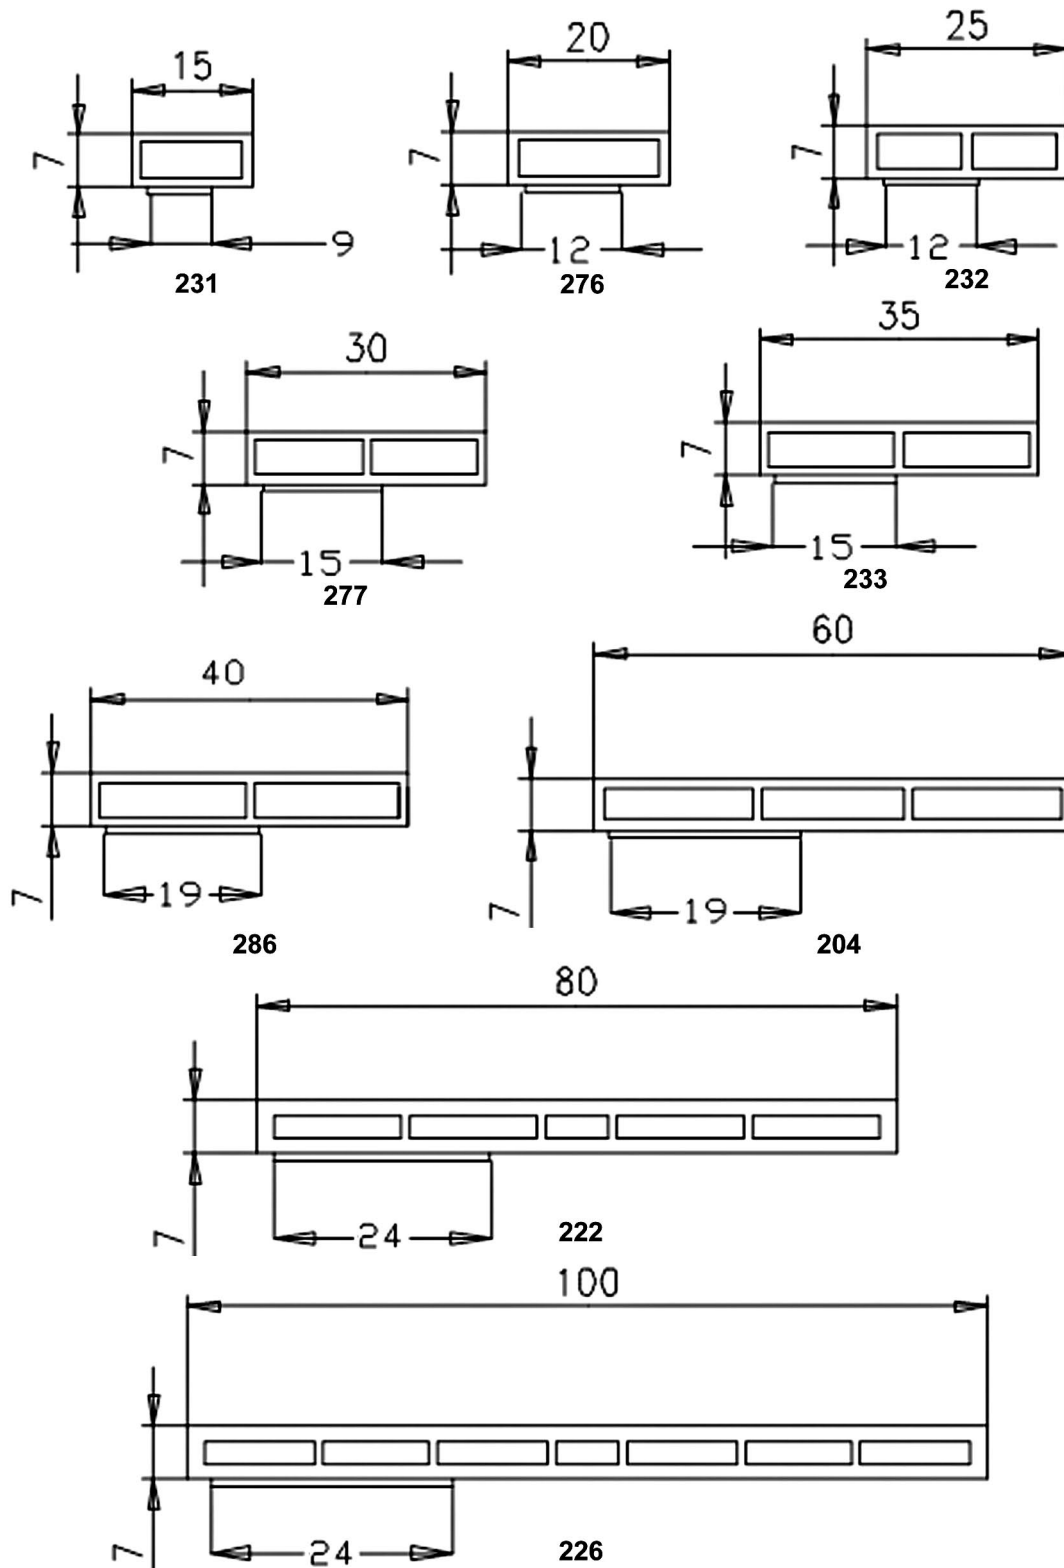

Hohlkammerleisten

Cavity strips

ohne Nase 7 mm dick

without nose, 7 mm thick

Hohlkammerleisten

Cavity strips

ohne Nase 7 mm dick

without nose, 7 mm thick

Art.-Nr. Cat. - No.	Hohlkammerleisten Cavity strips	Packung / lfm. Package / mtr.	Ausführung Execution	Lieferung Delivery
231	15 x 7 mm	240	○	
231	15 x 7 mm	240	○ SKS	
276	20 x 7 mm	180	○	
276	20 x 7 mm	180	○ SKS	
232	25 x 7 mm	180	○	
232	25 x 7 mm	180	○ SKS	
277	30 x 7 mm	120	○	
277	30 x 7 mm	120	○ SKS	
233	35 x 7 mm	120	○	
233	35 x 7 mm	120	○ SKS	
286	40 x 7 mm	90	○	
286	40 x 7 mm	90	○ SKS	
204	60 x 7 mm	60	○	
204	60 x 7 mm	60	○ SKS	
222	80 x 7 mm	60	○	
222	80 x 7 mm	60	○ SKS	
226	100 x 7 mm	60	○	
226	100 x 7 mm	60	○ SKS	

- Schaumkleband (SKS 1,0 mm) / foamed adhesive tape (SKS 1,0 mm)