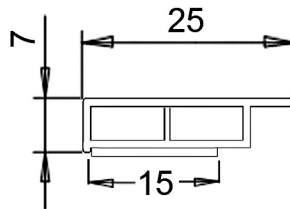

Hohlkammerleisten

Cavity strips

mit Nase 7 mm dick

with nose, 7 mm thick

249