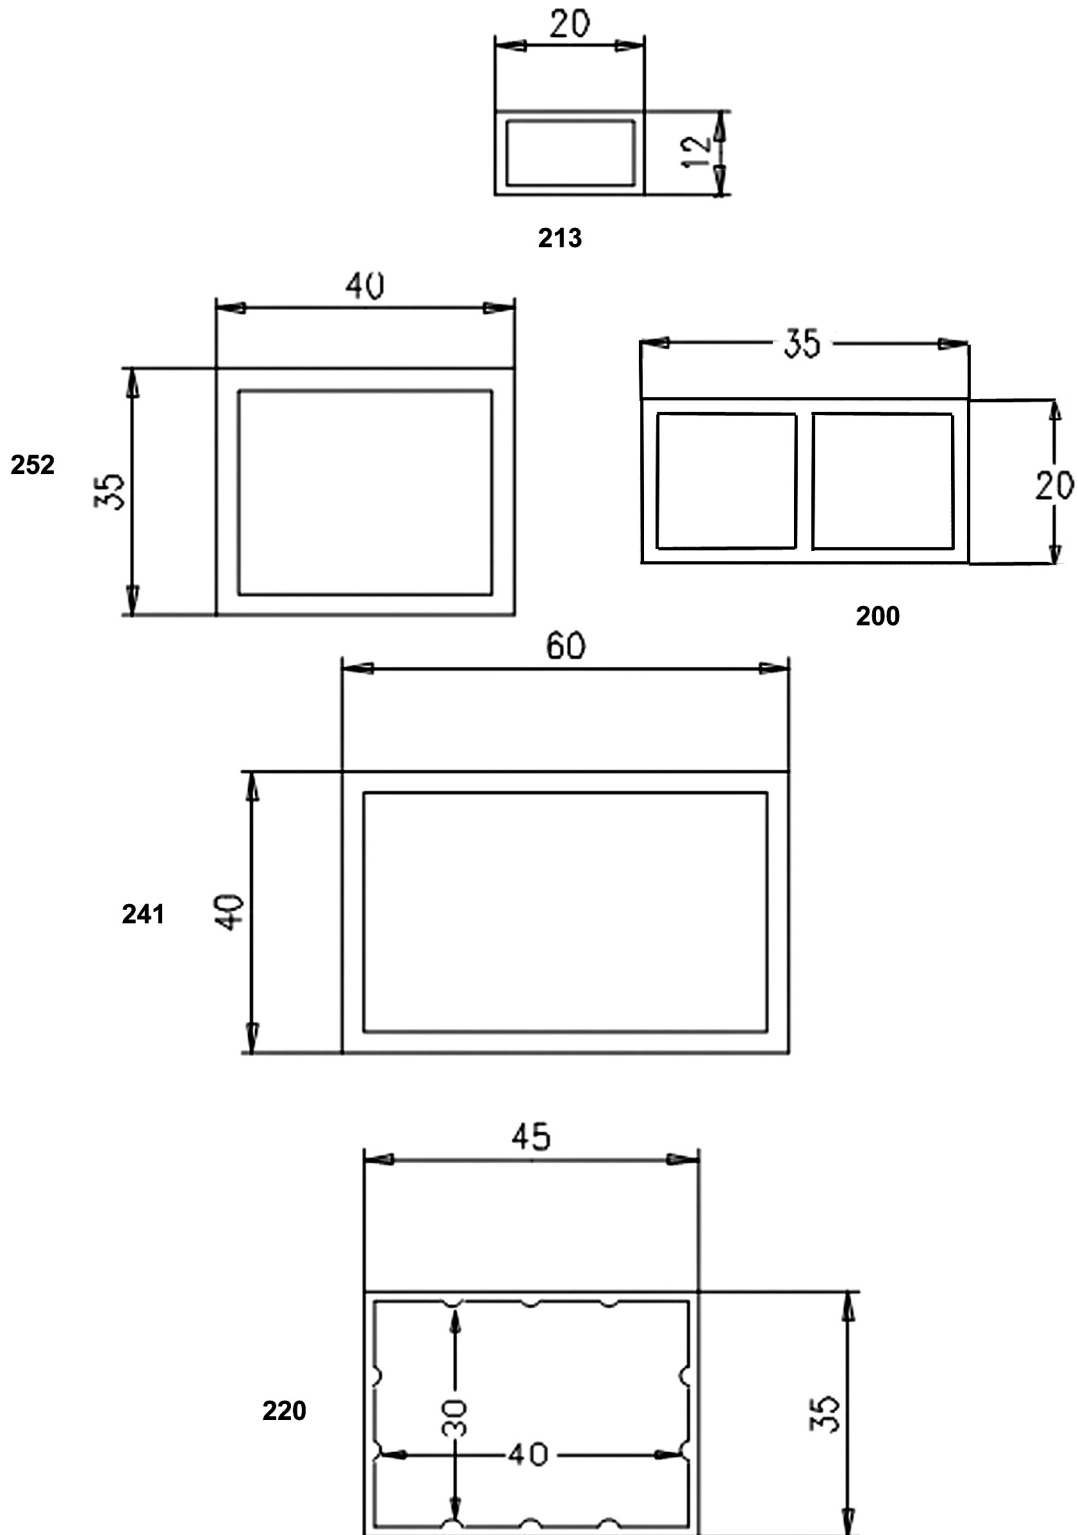

Rectangular tube strips

Hohlkammerleisten

Cavity strips

Rechteck-Rohrprofile

Rectangular tube strips

Art.-Nr. Cat. - No.	Hohlkammerleisten Cavity strips	Packung / lfm. Package / mtr.	Ausführung Execution	Lieferung Delivery
213	12 x 20 x 2 mm	120	○	
252	35 x 40 x 3 mm	30	○	
241	60 x 40 x 3 mm	30	○	
220	35 x 45 x 2 mm	30	○	
200	35 x 20 x 2 mm	60	○	