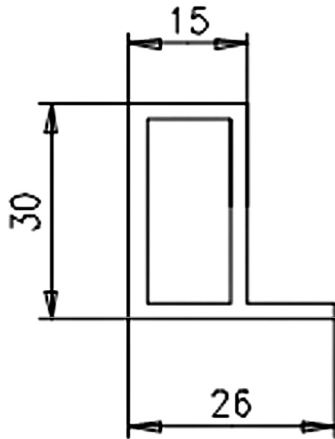

Hohlkammerleisten

Cavity strips

Rechteck-Rohrprofile

Rectangular tube strips

225