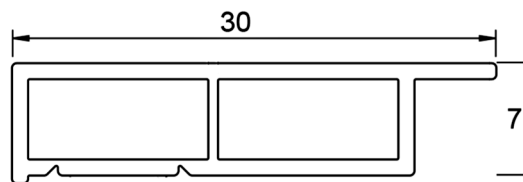

Hohlkammerleisten

Cavity strips

mit Nase 7mm dick

with nose, 7 mm thick

Mit Sollbruchstelle und Möglichkeit zum Kleben oder zum Nippeln.

With predetermined breaking point and possibility für nipples.

202 S

Gebrauchsmusternr. 202016003541

Hohlkammerleisten

Cavity strips

mit Nase 7mm dick

with nose, 7 mm thick

Art.-Nr. Cat. - No.	Hohlkammerleisten Cavity strips	Packung / lfm. Package / mtr.	Ausführung Execution	Lieferung Delivery
202 S	30 x 7 mm	30		
605	Schraubnippel / Screwed nipple	1000 / off		

Weitere Abmessungen in Planung