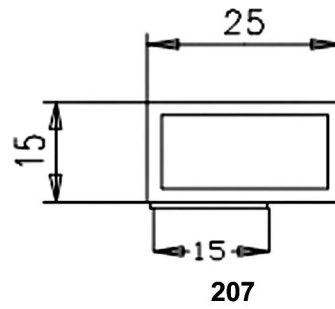

Hohlkammerleisten

Cavity strips

ohne Nase 15 mm dick
without nose, 15 mm thick

Hohlkammerleisten

Cavity strips

ohne Nase 15 mm dick
without nose, 15 mm thick

Art.-Nr. Cat. - No.	Hohlkammerleisten Cavity strips	Packung / lfm. Package / mtr.	Ausführung Execution	Lieferung Delivery
287	15 x 17,5 x 2 mm	60	○	
207	25 x 15 mm	90	○	
207	25 x 15 mm	90	○ SKS	
270	50 x 15 mm	60	○	
270	50 x 15 mm	60	○ SKS	
227	60 x 15 mm	60	○	
227	60 x 15 mm	60	○ SKS	

- Schaumklebeband (SKS 1,0 mm) / foamed adhesive tape (SKS 1,0 mm)