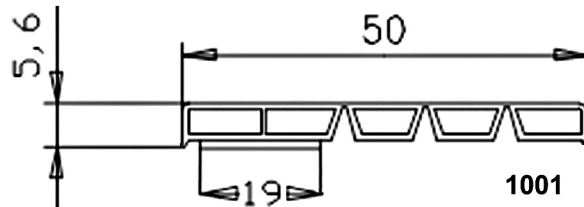

Hohlkammerleisten

Cavity strips

ohne Nase 15 mm dick
without nose, 15 mm thick

Art.-Nr. Cat. - No.	Hohlkammerleisten Cavity strips	Packung / lfm. Package / mtr.	Ausführung Execution	Lieferung Delivery
230	80 x 15 mm	30	○	
230	80 x 15 mm	30	○ SKS	
235	100 x 15 mm	30	○	
238	130 x 15 mm	30	○	

Hohlkammerleisten

Cavity strips

Vario-System Profile

Vario system – profiled strips

Patent DBP 43 25 611 C2