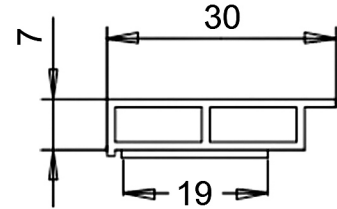

Hohlkammerleisten

Cavity strips

mit Nase 7 mm dick

with nose, 7 mm thick

202