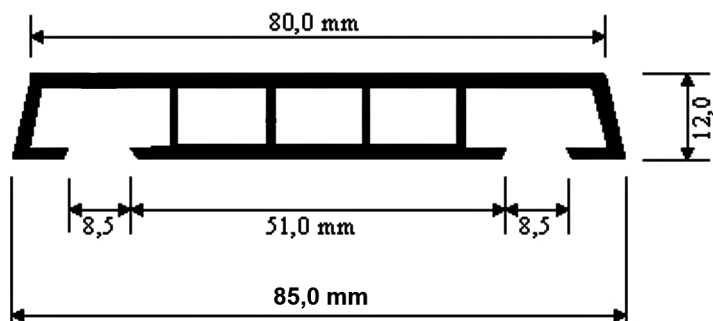

Hohlkammerleisten

Cavity strips

Sonderformen

Special shapes

209