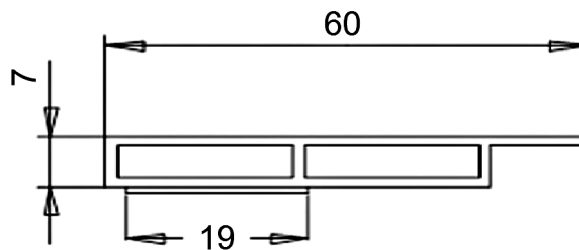

Hohlkammerleisten

Cavity strips

mit Nase 7 mm dick

with nose, 7 mm thick

247

234