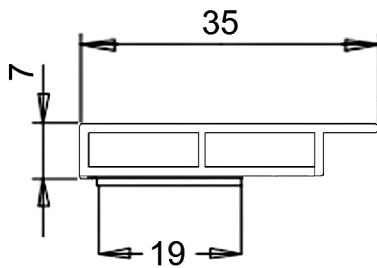

Hohlkammerleisten

Cavity strips

mit Nase 7 mm dick

with nose, 7 mm thick

256