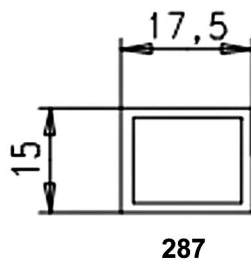

Hohlkammerleisten

Cavity strips

ohne Nase 15 mm dick
without nose, 15 mm thick

Hohlkammerleisten

Cavity strips

ohne Nase 15 mm dick
without nose, 15 mm thick

Art.-Nr. Cat. - No.	Hohlkammerleisten Cavity strips	Packung / lfm. Package / mtr.	Ausführung Execution	Lieferung Delivery
287	15 x 17,5 x 2 mm	60	○	
207	25 x 15 mm	90	○	
207	25 x 15 mm	90	○ SKS	
270	50 x 15 mm	60	○	
270	50 x 15 mm	60	○ SKS	
227	60 x 15 mm	60	○	
227	60 x 15 mm	60	○ SKS	

- Schaumklebeband (SKS 1,0 mm) / foamed adhesive tape (SKS 1,0 mm)