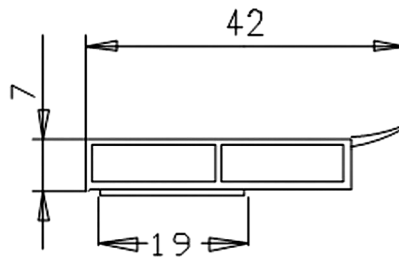

- Schaumkleband (SKS 1,0 mm) / foamed adhesive tape (SKS 1,0 mm)

Hohlkammerleisten

Cavity strips

mit **Weichlippe 7 mm dick**

with soft lip, 7 mm thick

232/19

233/19

Hohlkammerleisten