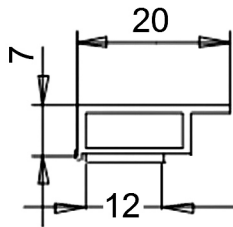

Hohlkammerleisten

Cavity strips

mit Nase 7 mm dick

with nose, 7 mm thick

201