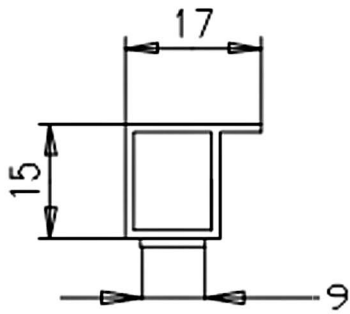

Hohlkammerleisten

Cavity strips

mit Nase 15 mm dick

with nose, 15 mm thick

217