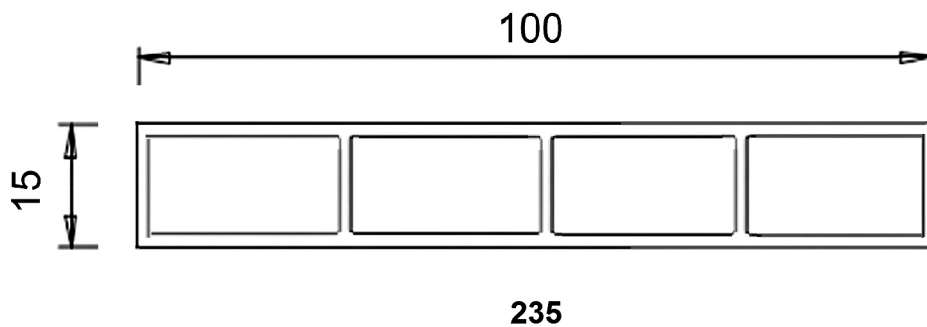

Hohlkammerleisten

Cavity strips

ohne Nase 15 mm dick

without nose, 15 mm thick

Hohlkammerleisten

Cavity strips

ohne Nase 15 mm dick
without nose, 15 mm thick

Art.-Nr. Cat. - No.	Hohlkammerleisten Cavity strips	Packung / lfm. Package / mtr.	Ausführung Execution	Lieferung Delivery
230	80 x 15 mm	30	○	
230	80 x 15 mm	30	○ SKS	
235	100 x 15 mm	30	○	
238	130 x 15 mm	30	○