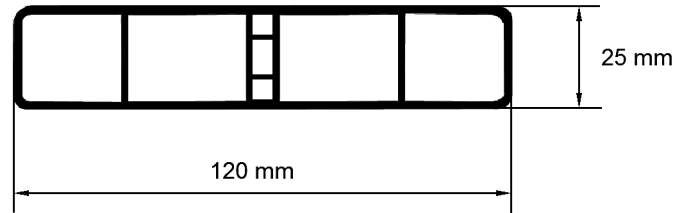

# Balkonprofile

## Balcony profiles

180001

190001

330001

Endkappe

Endkappe 450001 für 120 mm Balkonprofil

Endkappe 440001 für 130 mm Balkonprofil

Endkappe 460001 für 170 mm Balkonprofil

## Balcony profiles

Art.-Nr. Cat.-No.	Balkonprofile Balcony profiles	Packung / lfm. Package / mtr.	Ausführung Execution	Lieferung Delivery
180001	120 x 25 x 6000 mm	30	○	
190001	130 x 25 x 6000 mm	30	○	
330001	170 x 35 x 6000 mm	18	○	

## Balcony profiles

---

Art.-Nr. Cat.-No.	Balkonprofile Balcony profiles	Packung / lfm. Package / mtr.	Ausführung Execution	Lieferung Delivery
B1500001	150 x 20 x 6000 mm	30	○	
B2000001	200 x 20 x 6000 mm	30	○	