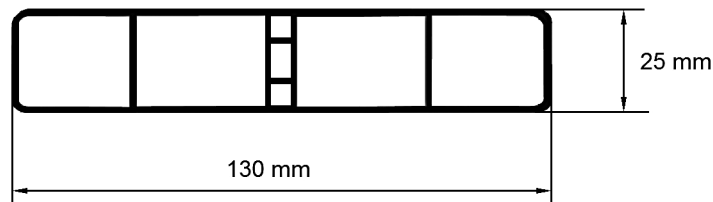

# Balkonprofile

## Balcony profiles

180001

190001

330001

Endkappe

Endkappe 450001 für 120 mm Balkonprofil

Endkappe 440001 für 130 mm Balkonprofil

Endkappe 460001 für 170 mm Balkonprofil

## Balcony profiles

Art.-Nr. Cat.-No.	Balkonprofile Balcony profiles	Packung / lfm. Package / mtr.	Ausführung Execution	Lieferung Delivery
180001	120 x 25 x 6000 mm	30	○	
190001	130 x 25 x 6000 mm	30	○	
330001	170 x 35 x 6000 mm	18	○	

## Balcony profiles

---

Art.-Nr. Cat.-No.	Balkonprofile Balcony profiles	Packung / lfm. Package / mtr.	Ausführung Execution	Lieferung Delivery
B1500001	150 x 20 x 6000 mm	30	○	
B2000001	200 x 20 x 6000 mm	30	○	