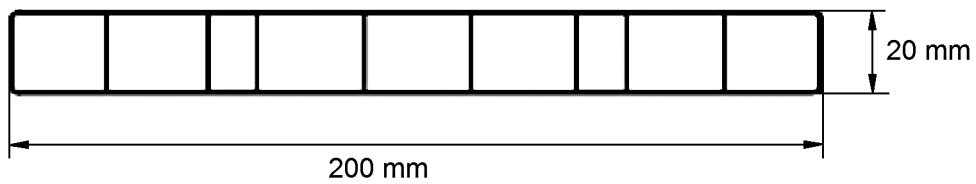

B200 0001

Endkappe BE550001 für 150 mm Balkonprofil

Endkappe BE570001 für 200 mm Balkonprofil