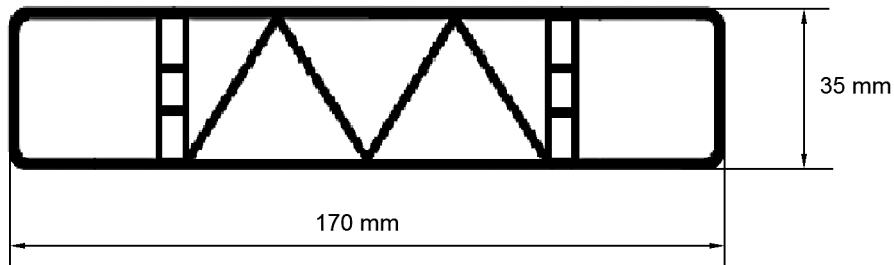

## Balcony profiles

180001

190001

330001

Endkappe

Endkappe 450001 für 120 mm Balkonprofil

Endkappe 440001 für 130 mm Balkonprofil

Endkappe 460001 für 170 mm Balkonprofil

## Balcony profiles

Art.-Nr. Cat.-No.	Balkonprofile Balcony profiles	Packung / lfm. Package / mtr.	Ausführung Execution	Lieferung Delivery
180001	120 x 25 x 6000 mm	30	○	
190001	130 x 25 x 6000 mm	30	○	
330001	170 x 35 x 6000 mm	18	○	