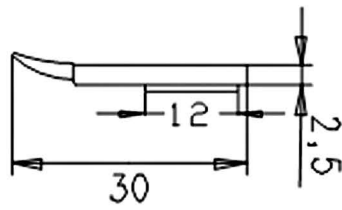

Flachleisten

Flat strips

Flachleisten mit Kerbe/Knickwinkel

Flat strips with groove/corner strips

Art.-Nr. Cat.-No.	Flachleisten Flat strips	Packung / lfm. Package / mtr.	Ausführung Execution	Lieferung Delivery
160	64 / 64 x 3 mm	30	<input type="radio"/>	
161	80 / 80 x 3 mm	30	<input type="radio"/>	
162	120 / 120 x 3 mm	30	<input type="radio"/>	
162	120 / 120 x 3 mm	30	<input checked="" type="radio"/>	

Flachleisten

Flat strips

Flachleisten mit Weichlippe

Flat strips with soft lip

130

131

132

133

139

142

138

Flachleisten

Flat strips

Flachleisten mit Weichlippe

Flat strips with soft lip

Art.-Nr. Cat.-No.	Flachleisten Flat strips	Packung / lfm. Package / mtr.	Ausführung Execution	Lieferung Delivery
130	20 x 2,5 mm	120		
130	20 x 2,5 mm	30		
131	30 x 2,5 mm	120		
131	30 x 2,5 mm	30		
132	40 x 2,5 mm	90		
132	40 x 2,5 mm	30		
133	50 x 2,5 mm	60		
133	50 x 2,5 mm	30		
139	60 x 2,5 mm	60		
142	70 x 2,5 mm	60		
138	90 x 3 mm	60		