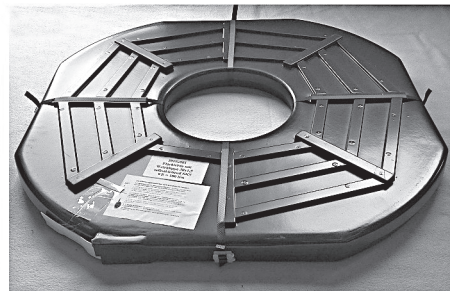

3019

2519

2019

Klebebandbreiten	2019, 2519,	12 mm
	3019	15 mm
	4019, 5019	19 mm
	6019, 7019	19 mm

SKS = Standardausführung für Außen und Innen
SKS = standard for exterior and interior mounting

witterungsbeständige Hartverpackung

Flachleisten

Flat strips

Flachleisten auf Rolle

Roll of flat strip

Art.-Nr. Cat.-No.	Flachleisten Flat strips	Packung / lfm. Package / mtr.	Ausführung Execution	Lieferung Delivery
2019	20 x 1,5 mm + WL	180	SKS Hartverp.	
2519	25 x 1,5 mm + WL	180	SKS Hartverp.	
3019	30 x 1,5 mm + WL	180	SKS Hartverp.	
4019	40 x 1,5 mm + WL	180	SKS Hartverp.	
5019	50 x 1,5 mm + WL	180	SKS Hartverp.	
6019	60 x 1,5 mm + WL	180	SKS Hartverp.	
7019	70 x 1,5 mm + WL	150	SKS Hartverp.	

- Rollenlängen 180 lfm SKS
- Ausführung Standard 180 lfm SKS
- SKS = Standardausführung für Außen und Innen
- Zubehör: Spezierschere zum sauberen Zuschnitt
- Knickwinkel Standard selbstklebend für Innen- und für den Außeneinsatz auf Rolle zur verschnittfreien Verarbeitung.
- Schaumklebeband weiß (SKS 1 mm)
- WL = mit Weichlippe
- Hartverp. = Kunststoffhartschalen