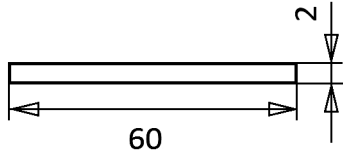

- Schaumklebeband (SKS 1 mm)
- Lippenlänge ca. 7 mm
- foamed adhesive tape (SKS 1 mm)
- lip length approx. 7 mm

Flachleisten

Flat strips

Flachleisten ohne Weichlippe

Flat strips without soft lip

192

193

194

199

191

196

197

198

Flachleisten

Flat strips

Flachleisten ohne Weichlippe