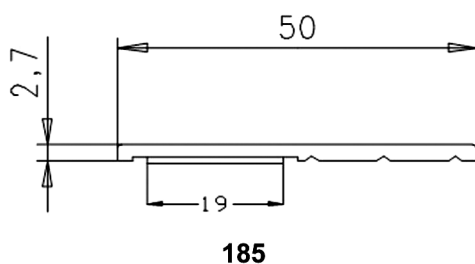

Flachleisten

Flat strips

Schere für Flachleisten auf Rolle

Scissors for Roll of flat strip

Schere mit 90° und 45° Anschlag
Schnittbreite bis 50mm bei 45°

Art.-Nr. Cat.-No.	Scheren Scissors	Packung / lfm. Package / mtr.	Ausführung Execution	Lieferung Delivery
8885	Schere / Scissors (S)	1		
8886	Schere / Scissors (H)	1		

- (S) = Schere Spezial Standard
- (H) = Schere Spezial mit Hebelübersetzung

- (S) = special scissors standard
- (H) = special scissors with lever for easy cutting

Flachleisten

Flat strips

Flachleisten universal 2,7 mm

Flat strips, universal 2,7 mm

182

190

183

188

184

187

185

Gesamthöhe inkl. Klebeband 3 mm

186

Flachleisten

Flat strips

Flachleisten universal 2,7 mm

Flat strips, universal 2,7 mm

Art.-Nr. Cat.-No.	Flachleisten Flat strips	Packung / lfm. Package / mtr.	Ausführung Execution	Lieferung Delivery
182	20 x 2,7 mm	120		
183	30 x 2,7 mm	120		
183	30 x 2,7 mm	30	 	
184	40 x 2,7 mm	90		
185	50 x 2,7 mm	60		
185	50 x 2,7 mm	30	 	
186	60 x 2,7 mm	60		
187	70 x 2,7 mm	60		
188	80 x 2,7 mm	60		
190	100 x 2,7 mm	60		