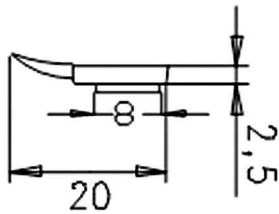

Flachleisten

Flat strips

Flachleisten mit Weichlippe

Flat strips with soft lip

130