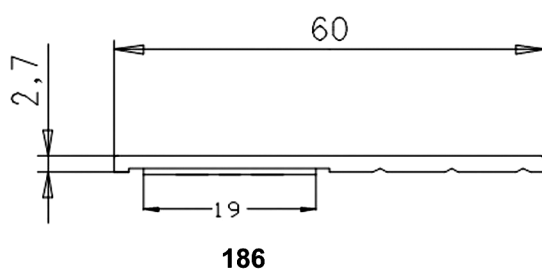

Flat strips, universal 2,7 mm

182

190

183

188

184

187

185

Gesamthöhe inkl. Klebeband 3 mm

186

Flachleisten

Flat strips

Flachleisten universal 2,7 mm

Flat strips, universal 2,7 mm

Art.-Nr. Cat.-No.	Flachleisten Flat strips	Packung / lfm. Package / mtr.	Ausführung Execution	Lieferung Delivery
182	20 x 2,7 mm	120		
183	30 x 2,7 mm	120		
183	30 x 2,7 mm	30	 	
184	40 x 2,7 mm	90		
185	50 x 2,7 mm	60		
185	50 x 2,7 mm	30	 	
186	60 x 2,7 mm	60		
187	70 x 2,7 mm	60		
188	80 x 2,7 mm	60		
190	100 x 2,7 mm	60		