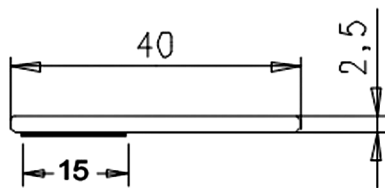

Flachleisten

Flat strips

Flachleisten standard 2,5 mm

Flat strips, standard 2,5 mm

114