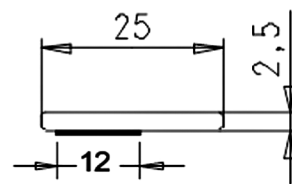

Gesamthöhe inkl. Klebeband 3 mm

186

Flachleisten

Flat strips

Flachleisten universal 2,7 mm

Flat strips, universal 2,7 mm

Art.-Nr. Cat.-No.	Flachleisten Flat strips	Packung / lfm. Package / mtr.	Ausführung Execution	Lieferung Delivery
182	20 x 2,7 mm	120		
183	30 x 2,7 mm	120		
183	30 x 2,7 mm	30	 	
184	40 x 2,7 mm	90		
185	50 x 2,7 mm	60		
185	50 x 2,7 mm	30	 	
186	60 x 2,7 mm	60		
187	70 x 2,7 mm	60		
188	80 x 2,7 mm	60		
190	100 x 2,7 mm	60		

- einseitig Schaumklebeband (SKS 1 mm)
- one-sided adhesive tape, foamed (SKS 1 mm)

Flachleisten

Flat strips

Flachleisten standard 2,5 mm

Flat strips, standard 2,5 mm

101

102

103