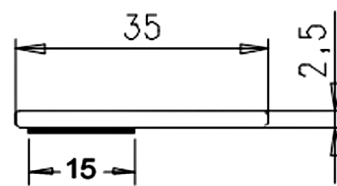

Gesamthöhe inkl. Klebeband 3 mm

186

Flachleisten

Flat strips

Flachleisten universal 2,7 mm

Flat strips, universal 2,7 mm

Art.-Nr. Cat.-No.	Flachleisten Flat strips	Packung / lfm. Package / mtr.	Ausführung Execution	Lieferung Delivery
182	20 x 2,7 mm	120		
183	30 x 2,7 mm	120		
183	30 x 2,7 mm	30	 	
184	40 x 2,7 mm	90		
185	50 x 2,7 mm	60		
185	50 x 2,7 mm	30	 	
186	60 x 2,7 mm	60		
187	70 x 2,7 mm	60		
188	80 x 2,7 mm	60		
190	100 x 2,7 mm	60		

- einseitig Schaumklebeband (SKS 1 mm)
- one-sided adhesive tape, foamed (SKS 1 mm)

Flachleisten

Flat strips

Flachleisten standard 2,5 mm

Flat strips, standard 2,5 mm

101

102

103