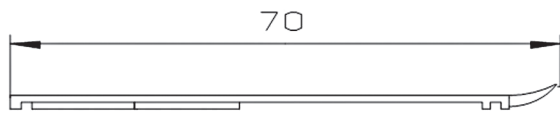

Flachleisten

Flat strips

Flachleisten auf Rolle

Roll of flat strip

7019