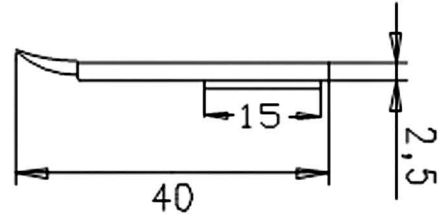

Flachleisten

Flat strips

Flachleisten mit Kerbe/Knickwinkel

Flat strips with groove/corner strips

Art.-Nr. Cat.-No.	Flachleisten Flat strips	Packung / lfm. Package / mtr.	Ausführung Execution	Lieferung Delivery
160	64 / 64 x 3 mm	30	<input type="radio"/>	
161	80 / 80 x 3 mm	30	<input type="radio"/>	
162	120 / 120 x 3 mm	30	<input type="radio"/>	
162	120 / 120 x 3 mm	30	<input checked="" type="radio"/>	

Flachleisten

Flat strips

Flachleisten mit Weichlippe

Flat strips with soft lip

130

131

132

133