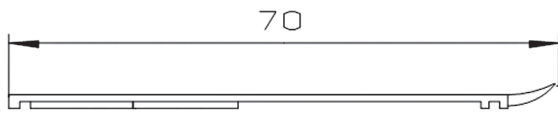

Flachleisten

Flat strips

Flachleisten auf Rolle mit Weichlippe

Roll of flat strip with soft lip

7019K