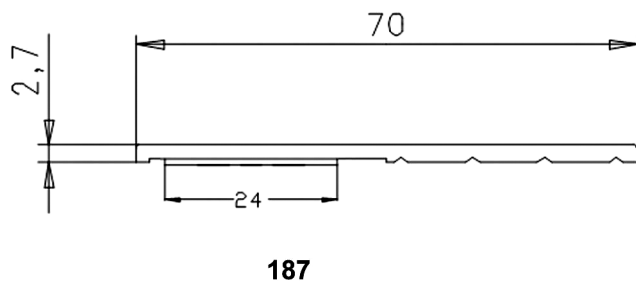

- (S) = Schere Spezial Standard
- (H) = Schere Spezial mit Hebelübersetzung

- (S) = special scissors standard
- (H) = special scissors with lever for easy cutting

Flachleisten

Flat strips

Flachleisten universal 2,7 mm

Flat strips, universal 2,7 mm

182

190

183

188

184

187

185

Gesamthöhe inkl. Klebeband 3 mm

186

Flachleisten

Flat strips

Flachleisten universal 2,7 mm

Flat strips, universal 2,7 mm

Art.-Nr. Cat.-No.	Flachleisten Flat strips	Packung / lfm. Package / mtr.	Ausführung Execution	Lieferung Delivery
182	20 x 2,7 mm	120		
183	30 x 2,7 mm	120		
183	30 x 2,7 mm	30	 	
184	40 x 2,7 mm	90		
185	50 x 2,7 mm	60		
185	50 x 2,7 mm	30	 	
186	60 x 2,7 mm	60		
187	70 x 2,7 mm	60		
188	80 x 2,7 mm	60		
190	100 x 2,7 mm	60		