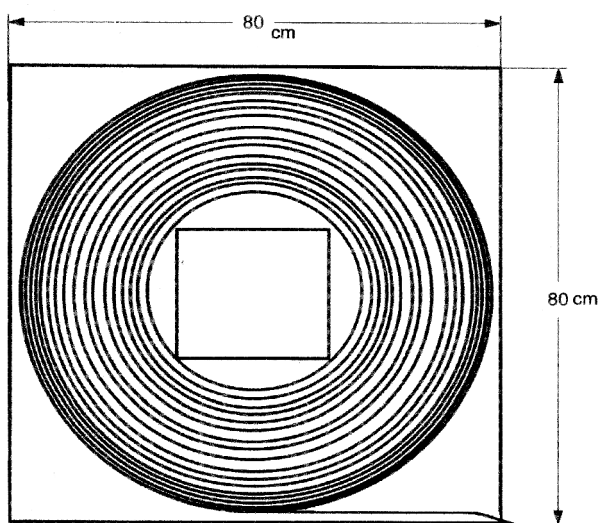

Flachleisten auf Rolle

Roll of flat strip

*Flachleiste auf Rolle im Karton mit Spenderschlitz
Optimale Verschnittreduzierung da laufend von Rolle
abgespult wird. Verschnitt unter 1 % !*

Grunddaten:
Materialdicke = 1.1 mm

Rollenwickellänge = 150 lfm

Selbstklebend Klebebandbreiten

20er = 12 mm

30er = 15 mm

40er = 19 mm

50er = 19 mm

*Die Ware bleibt bis zum
letzten Meter geschützt
in der leicht transportablen
Verpackung !*

*Diese Leisten gehören in
jedes Montagefahrzeug
als Standardausrüstung !*

Flachleisten

Flat strips

Schere für Flachleisten auf Rolle

Scissors for Roll of flat strip

Schere mit 90° und 45° Anschlag
Schnittbreite bis 50mm bei 45°

Art.-Nr. Cat.-No.	Scheren Scissors	Packung / lfm. Package / mtr.	Ausführung Execution	Lieferung Delivery
8885	Schere / Scissors (S)	1		
8886	Schere / Scissors (H)	1		