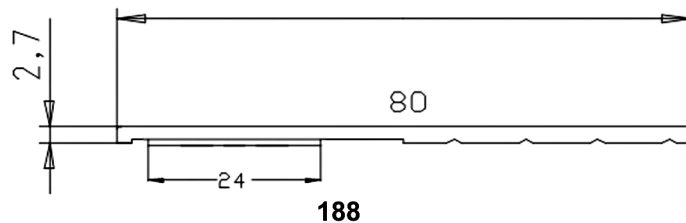

Flachleisten

Flat strips

Flachleisten universal 2,7 mm

Flat strips, universal 2,7 mm

182

190

183

188

184

187

185

Gesamthöhe inkl. Klebeband 3 mm

186