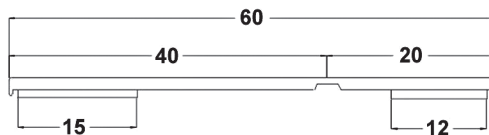

- Schaumklebeband weiß (SKS 1 mm)
- Kartonverpackung
- foamed adhesive tape white (SKS 1 mm)
- cardboard packaging

Flachleisten

Flat strips

Flachleisten auf Rolle

Roll of flat strip

2525

2040

Als Innen- oder Außenwinkel einsetzbar