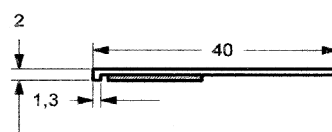

Rollenwickellänge = 150 lfm

Selbstklebend Klebebandbreiten

20er = 12 mm

30er = 15 mm

40er = 19 mm

50er = 19 mm

*Die Ware bleibt bis zum
letzten Meter geschützt
in der leicht transportablen
Verpackung !*

*Diese Leisten gehören in
jedes Montagefahrzeug
als Standardausrüstung !*