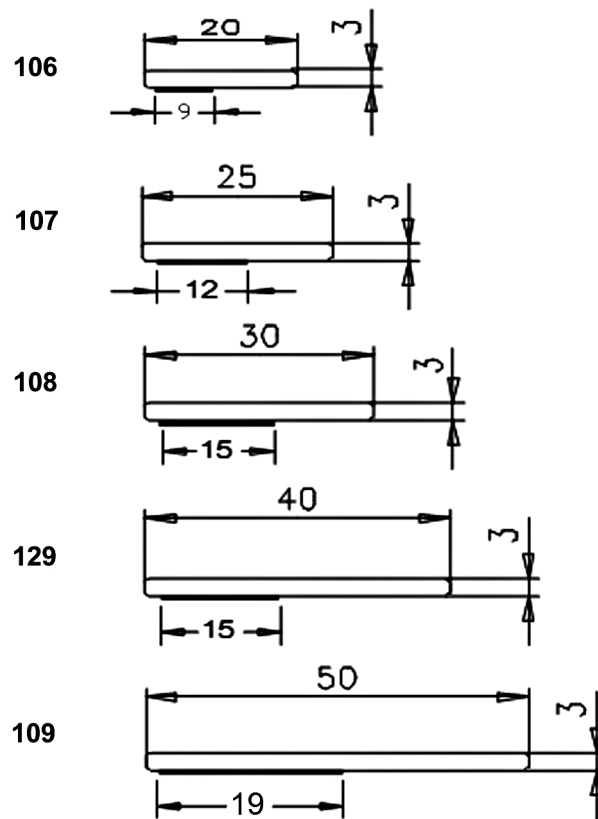

Flachleisten

Flat strips

Flachleisten standard 3 mm

Flat strips, standard 3 mm

Flachleisten

Flat strips

Flachleisten standard 3 mm

Flat strips, standard 3 mm

Art.-Nr. Cat.-No.	Flachleisten Flat strips	Packung / lfm. Package / mtr.	Ausführung Execution	Lieferung Delivery
106	20 x 3 mm	120		
106	20 x 3 mm	120		
107	25 x 3 mm	120		
107	25 x 3 mm	120		
108	30 x 3 mm	90		
108	30 x 3 mm	90		
129	40 x 3 mm	60		
129	40 x 3 mm	60		
109	50 x 3 mm	60		
109	50 x 3 mm	60		

- einseitig Filmklebeband (SKF 0,2 mm)
- Lieferlänge 6 m

- one-sided adhesive film (SKF 0.2 mm)
- delivered length 6 m