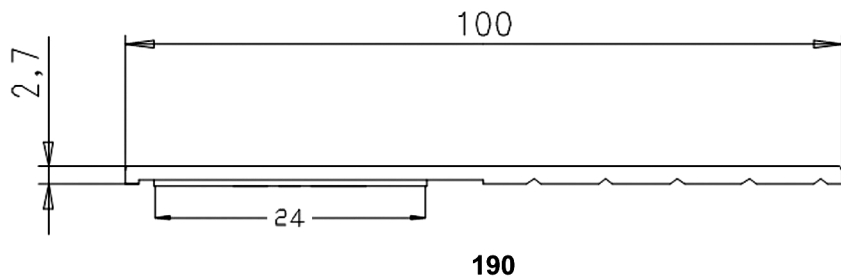

Flachleisten

Flat strips

Flachleisten universal 2,7 mm

Flat strips, universal 2,7 mm

182

190

183

188

184

187

185

Gesamthöhe inkl. Klebeband 3 mm

186