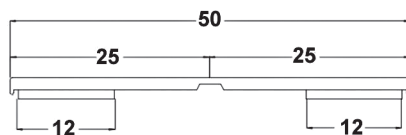

Flachleisten

Flat strips

Flachleisten auf Rolle

Roll of flat strip

2525