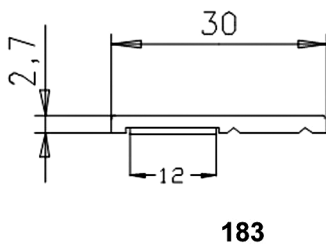

Flachleisten

Flat strips

Flachleisten universal 2,7 mm

Flat strips, universal 2,7 mm

182

190

183

188

184

187

185

Gesamthöhe inkl. Klebeband 3 mm

186