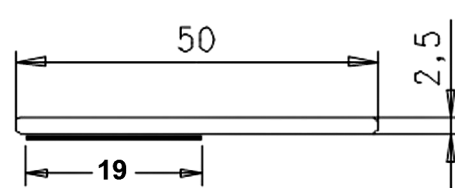

Flachleisten

Flat strips

Flachleisten standard 2,5 mm

Flat strips, standard 2,5 mm

104