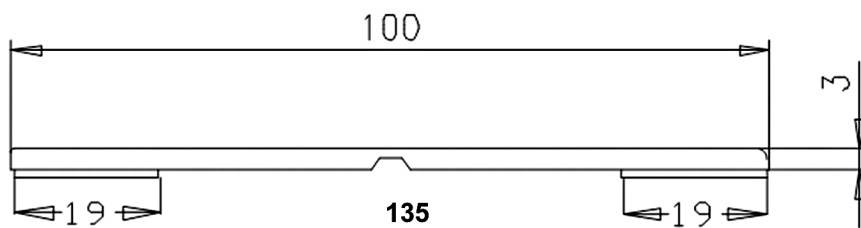

Flachleisten

Flat strips

Flachleisten mit Kerbe/Knickwinkel

Flat strips with groove/corner strips

Flachleisten

Flat strips

Flachleisten mit Kerbe/Knickwinkel

Flat strips with groove/corner strips

Art.-Nr. Cat.-No.	Flachleisten Flat strips	Packung / lfm. Package / mtr.	Ausführung Execution	Lieferung Delivery
393	20 / 20 × 3 mm	60	○	
137	25 / 25 × 3 mm	60	○ SKS	
165	32 / 32 × 3 mm	60	○	
377	45 / 45 × 3 mm	60	○	
135	50 / 50 × 3 mm	60	○	
135	50 / 50 × 3 mm	60	○ SKS	

- Schaumklebeband (SKS 1 mm)
- foamed adhesive tape (SKS 1 mm)