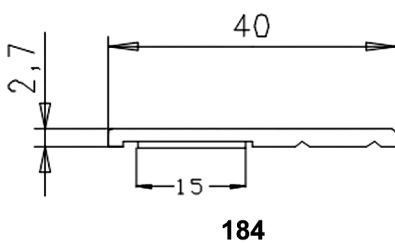

Flachleisten

Flat strips

Schere für Flachleisten auf Rolle

Scissors for Roll of flat strip

Schere mit 90° und 45° Anschlag
Schnittbreite bis 50mm bei 45°

Art.-Nr. Cat.-No.	Scheren Scissors	Packung / lfm. Package / mtr.	Ausführung Execution	Lieferung Delivery
8885	Schere / Scissors (S)	1		
8886	Schere / Scissors (H)	1		

Flat strips, universal 2,7 mm

182

190

183

188

184

187

185

Gesamthöhe inkl. Klebeband 3 mm

186

Flachleisten

Flat strips

Flachleisten universal 2,7 mm

Flat strips, universal 2,7 mm

Art.-Nr. Cat.-No.	Flachleisten Flat strips	Packung / lfm. Package / mtr.	Ausführung Execution	Lieferung Delivery
182	20 x 2,7 mm	120		
183	30 x 2,7 mm	120		
183	30 x 2,7 mm	30	 	
184	40 x 2,7 mm	90		
185	50 x 2,7 mm	60		
185	50 x 2,7 mm	30	 	
186	60 x 2,7 mm	60		
187	70 x 2,7 mm	60		
188	80 x 2,7 mm	60		
190	100 x 2,7 mm	60		