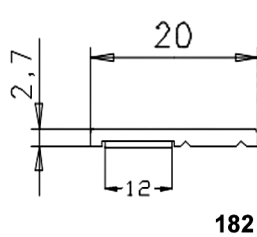

Flachleisten

Flat strips

Flachleisten universal 2,7 mm

Flat strips, universal 2,7 mm

182