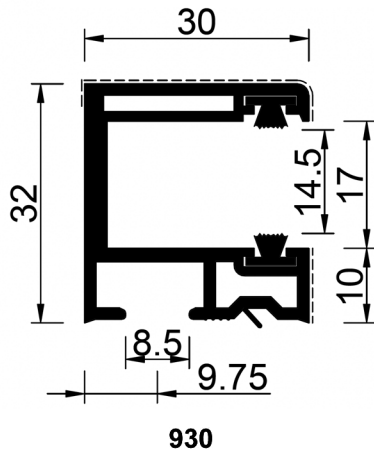

Rolladenführung

Shutter guides

und Zubehör

and accessories

Rolladenführung

Shutter guides

und Zubehör

and accessories

Art.-Nr. Cat. - No.	Rolladenführung Shutter guides	Packung / lfm. Package / mtr.	Ausführung Execution	Lieferung Delivery
930	32 × 30 2 Bürsten	60	☐	
930	32 × 30 2 Bürsten	60	☒	
955	32 × 55 2 Bürsten	60	☐	
779	Trichter	100 Stk.	☐	
779	Trichter	100 Stk.	☐	
780	Endkappe	100 Stk.	☐	
780	Endkappe	100 Stk.	☐	
910	Aufdoppelung	60	☐	
911	57 × 30 2 Bürsten	60	☐