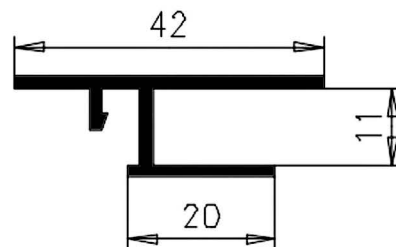

## Kastenaufnahmen 11 mm

Box holders, 11 mm

430

04302211

439