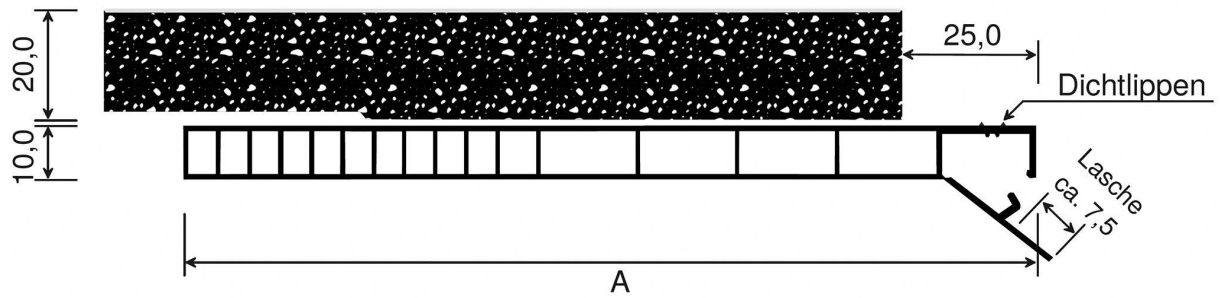

Rolladenführung

Shutter guides

Rolladenkastendeckel

Roller shutter box