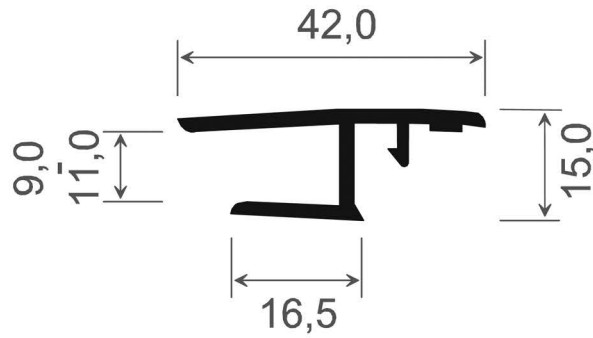

Rolladenführung

Shutter guides

Kastenaufnahmen 11 mm

Box holders, 11 mm

430