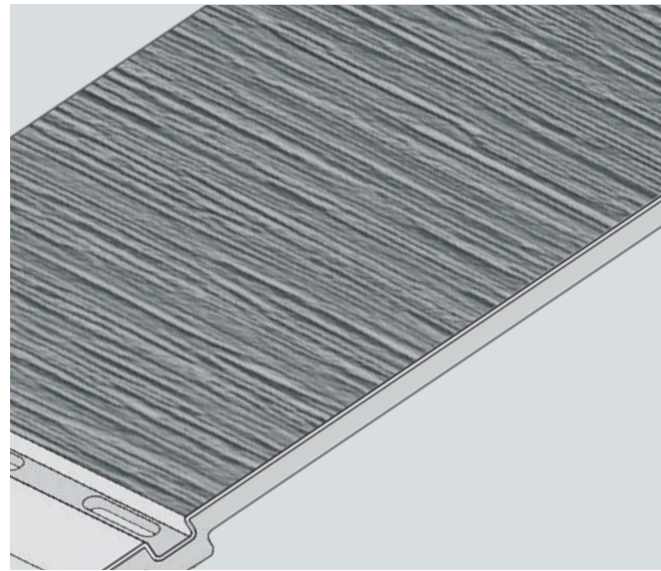

DEKORE

001 Woodland oak 002 Red cedar 003 African padauk 004 Siberian larch 005 Barnwood grey 006 Sheffield oak 007 Grey cedar 008 Woodland grey

Verlegung
horizontal
oder
vertikal

	ART.-NR.	DEKORE	LÄNGE	
FASSADENPROFIL 167 mm	524167U	91 (RAL9001) 92 (RAL1015) 93 (RAL7035) 95 (RAL7016) 96 (RAL7039)	5 m	
Zweiteiliges U-Profil	524150	91, 92, 93, 95	3 m	
Zweiteiliges U-Profil Alu lackiert	524160	91, 92, 93, 95, 96	3 m	
Starterleiste	524200	schwarz	3 m	
Lüftungsprofil	524250	schwarz	2,5 m	
Verdeckter Stoßverbinder	524362	91, 92, 93, 95, 96		
Zweiteilige Außen-/Innenecke	524450	91, 92, 93, 95	3 m	
Zweiteilige Außen-/Innenecke Alu lackiert	524460	91, 92, 93, 95, 96	3 m	
Eckprofil	524500	91, 92, 93, 95	3 m	
Eckprofil Alu lackiert	524560	91, 92, 93, 95, 96	3 m	

DEKORE

91 (RAL9001)

92 (RAL1015)

93 (RAL7035)

95 (RAL7016)

96 (RAL7039)

FASSADENPROFIL 180 mm	ART.-NR.	DEKORE	LÄNGE	
FASSADENPROFIL 180 mm	FS-201	alle Dekore	6 m	
Starterleiste	FS-211	weiß	6 m	
Universelles Eckprofil, 2-teilig	FS-222	alle Dekore	6 m	
Universalleiste	FS-251	alle Dekore	6 m	
Abschlussleiste, 2-teilig	FS-252	alle Dekore	6 m	
Perforierte Leiste	FS-261	schwarz	6 m	
Lüftungsprofil, 2-teilig	FS-262	alle Dekore	6 m	
Verbundleiste, 2-teilig	FS-282	alle Dekore	6 m	
Blattverbinder FS-201	J-201	alle Dekore	1 Stück	

DEKORE

3.1

3.2

Zwei verschiedene Fugenbreiten mit einem Profil möglich.

	DEKORE	LÄNGE
1 FASSADENPROFIL 150 mm	Renolit Hornschuch LG Spectral	6 m 
2 FASSADENPROFIL 190 mm überlappend		
3.1 FASSADENPROFIL 190 mm Falz und Kante		
3.2 FASSADENPROFIL 190 + 17 mm = 207mm breite Fuge durch Verbinder		