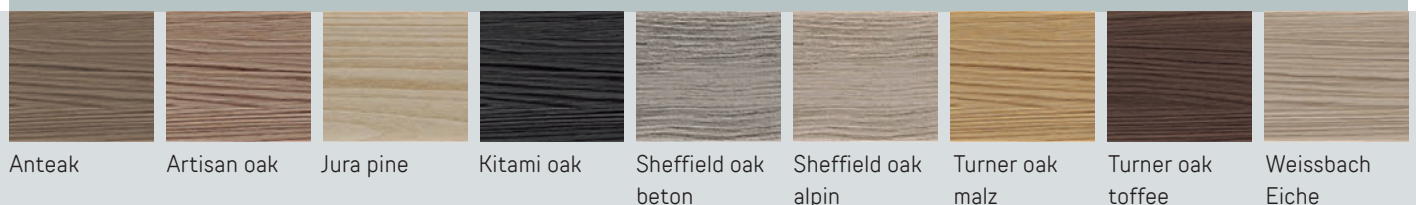

ART.-NR.	DEKORE	LÄNGE	
FASSADENPROFIL 300 mm	03836	alle Dekore	6,00 m	
Starterleiste foliert	02126	alle Dekore	6,00 m	
Starterleiste PVC	02560	natur	2,50 m	
Starterleiste Aluminium	05025	natur	2,50 m	
Außeneckprofil 2-teilig	02116	alle Dekore	6,00 m	
U-Profil 2-teilig	02115	alle Dekore	6,00 m	
H-Profil 2-teilig	02119	alle Dekore	6,00 m	
Abschlussprofil 2-teilig	02105	alle Dekore	6,00 m	

DEKORE