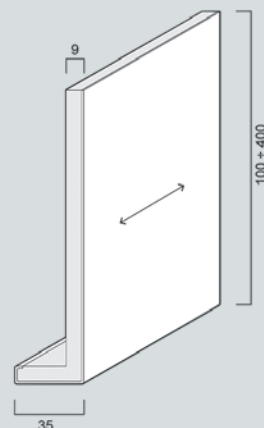

DEKORE

breite
Deckfläche
von 299 mm
= schnelle
Verlegung

	ART.-NR.	DEKORE	LÄNGE	
FASSADENPROFIL 300 mm	03837	alle Dekore	6,00 m	
Starterleiste foliert	02126	alle Dekore	6,00 m	
Starterleiste PVC	02560	natur	2,50 m	
Starterleiste Aluminium	05025	natur	2,50 m	
Außeneckprofil 2-teilig	02116	alle Dekore	6,00 m	
U-Profil 2-teilig	02115	alle Dekore	6,00 m	
H-Profil 2-teilig	02119	alle Dekore	6,00 m	
Abschlussprofil 2-teilig	02105	alle Dekore	6,00 m	

DEKORE

Anteak Artisan oak Jura pine Kitami oak Sheffield oak beton Sheffield oak alpin Turner oak malz Turner oak toffee Weissbach Eiche

	ART.-NR.	DEKORE	LÄNGE	
VERKLEIDUNGSPROFIL 200 mm 2-Fugen-Optik	820/1	weiß Dekore auf Anfrage	6 m	
VERKLEIDUNGSPROFIL 200 mm 3-Fugen-Optik	820/5	weiß	6 m	
U-Profil	821	weiß Dekore auf Anfrage	6 m	
H-Profil	823	weiß Dekore auf Anfrage	6 m	
Eckprofil	824	weiß Dekore auf Anfrage	6 m	
F-Profil	825	weiß	6 m	

	ART.-NR.	DEKORE	LÄNGE
HARTSCHAUMWINKEL 100 mm	60351001	weiß	6 m
HARTSCHAUMWINKEL 150 mm	60351501	weiß	6 m
HARTSCHAUMWINKEL 175 mm	60351751	weiß	6 m
HARTSCHAUMWINKEL 200 mm	60352001	weiß	6 m
HARTSCHAUMWINKEL 225 mm	60352251	weiß	6 m
HARTSCHAUMWINKEL 250 mm	60352501	weiß	6 m
HARTSCHAUMWINKEL 300 mm	60353001	weiß	6 m
HARTSCHAUMWINKEL 400 mm	60354001	weiß	6 m