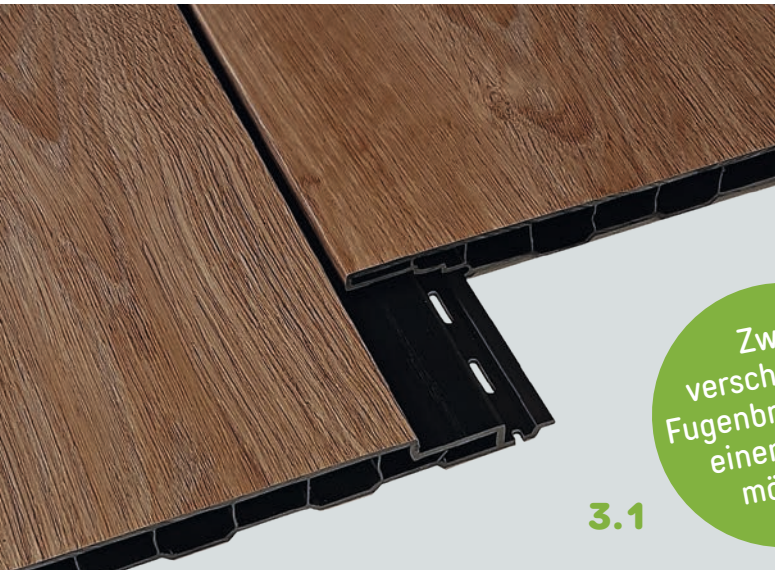

DEKORE

001 Woodland oak 002 Red cedar 003 African padauk 004 Siberian larch 005 Barnwood grey 006 Sheffield oak 007 Grey cedar 008 Woodland grey

Verlegung
horizontal
oder
vertikal

	ART.-NR.	DEKORE	LÄNGE	
FASSADENPROFIL 167 mm	524167U	91 (RAL9001) 92 (RAL1015) 93 (RAL7035) 95 (RAL7016) 96 (RAL7039)	5 m	
Zweiteiliges U-Profil	524150	91, 92, 93, 95	3 m	
Zweiteiliges U-Profil Alu lackiert	524160	91, 92, 93, 95, 96	3 m	
Starterleiste	524200	schwarz	3 m	
Lüftungsprofil	524250	schwarz	2,5 m	
Verdeckter Stoßverbinder	524362	91, 92, 93, 95, 96		
Zweiteilige Außen-/Innenecke	524450	91, 92, 93, 95	3 m	
Zweiteilige Außen-/Innenecke Alu lackiert	524460	91, 92, 93, 95, 96	3 m	
Eckprofil	524500	91, 92, 93, 95	3 m	
Eckprofil Alu lackiert	524560	91, 92, 93, 95, 96	3 m	

DEKORE

91 (RAL9001)

92 (RAL1015)

93 (RAL7035)

95 (RAL7016)

96 (RAL7039)

FASSADENPROFIL 180 mm	ART.-NR.	DEKORE	LÄNGE	
FASSADENPROFIL 180 mm	FS-201	alle Dekore	6 m	
Starterleiste	FS-211	weiß	6 m	
Universelles Eckprofil, 2-teilig	FS-222	alle Dekore	6 m	
Universalleiste	FS-251	alle Dekore	6 m	
Abschlussleiste, 2-teilig	FS-252	alle Dekore	6 m	
Perforierte Leiste	FS-261	schwarz	6 m	
Lüftungsprofil, 2-teilig	FS-262	alle Dekore	6 m	
Verbundleiste, 2-teilig	FS-282	alle Dekore	6 m	
Blattverbinder FS-201	J-201	alle Dekore	1 Stück	

DEKORE

3.1

3.2

Zwei verschiedene Fugenbreiten mit einem Profil möglich.

	DEKORE	LÄNGE
1 FASSADENPROFIL 150 mm	Renolit Hornschuch LG Spectral	6 m 
2 FASSADENPROFIL 190 mm überlappend		
3.1 FASSADENPROFIL 190 mm Falz und Kante		
3.2 FASSADENPROFIL 190 + 17 mm = 207mm breite Fuge durch Verbinder		