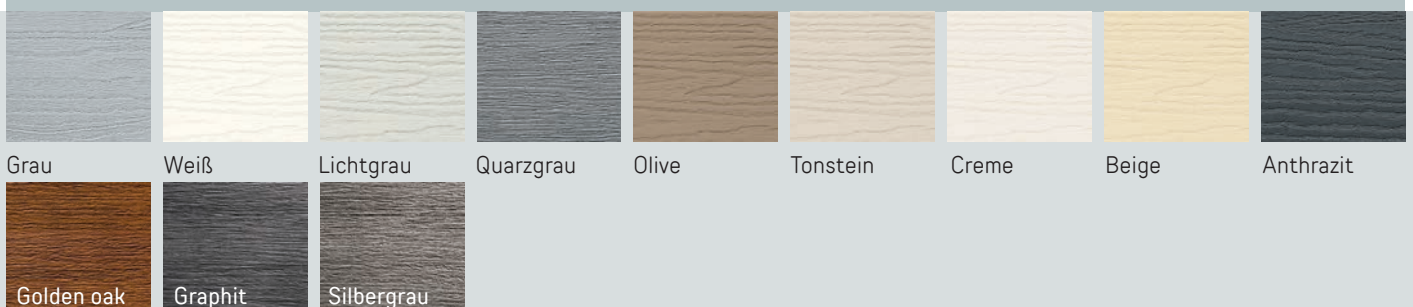

FASSADENPROFIL 180 mm	ART.-NR.	DEKORE	LÄNGE	
FASSADENPROFIL 180 mm	FS-201	alle Dekore	6 m	
Starterleiste	FS-211	weiß	6 m	
Universelles Eckprofil, 2-teilig	FS-222	alle Dekore	6 m	
Universalleiste	FS-251	alle Dekore	6 m	
Abschlussleiste, 2-teilig	FS-252	alle Dekore	6 m	
Perforierte Leiste	FS-261	schwarz	6 m	
Lüftungsprofil, 2-teilig	FS-262	alle Dekore	6 m	
Verbundleiste, 2-teilig	FS-282	alle Dekore	6 m	
Blattverbinder FS-201	J-201	alle Dekore	1 Stück	

DEKORE