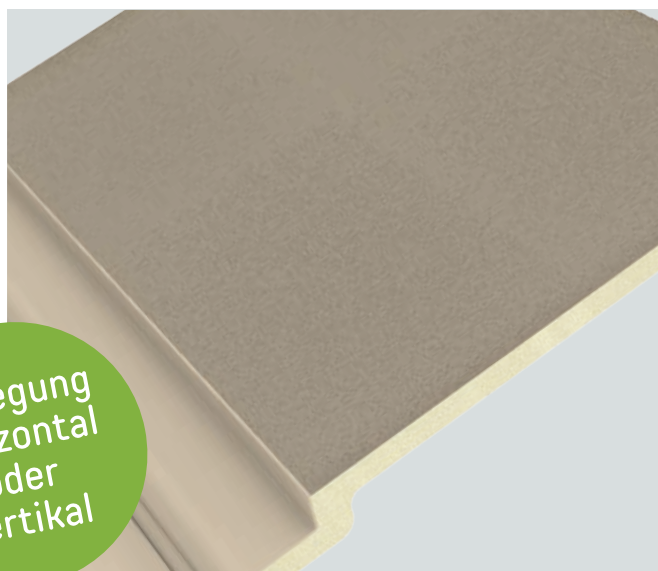

FASSADENPROFILE

J A R A
PROFILE

Durch Digitaldruck erhält das Hartschaum-Fassadenprofil ein ansprechendes Holzdesign, das kaum von Naturholz zu unterscheiden ist.

	ART.-NR.	DEKORE	LÄNGE	
FASSADENPROFIL 250 mm	527250	001, 002, 003, 004, 005, 006, 007, 008	5 m	
Zweiteiliges U-Profil Alu lackiert	524160	100 – RAL 8008 (001) 101 – RAL 8003 (002 & 004) 102 – RAL 7006 (003 & 007 & 008) 103 – RAL 1019 (005) 92 – RAL 1015 (006)	3 m	
Starterleiste	524200	schwarz	3 m	
Lüftungsprofil	524250	schwarz	2,5 m	
Verdeckter Stoßverbinder	524391	quarzgrau		
Zweiteilige Außen-/ Innenecke Alu lackiert	524460	100 – RAL 8008 (001) 101 – RAL 8003 (002 & 004) 102 – RAL 7006 (003 & 007 & 008) 103 – RAL 1019 (005) 92 – RAL 1015 (006)	3 m	
Eckprofil Alu lackiert	524560	100 – RAL 8008 (001) 101 – RAL 8003 (002 & 004) 102 – RAL 7006 (003 & 007 & 008) 103 – RAL 1019 (005) 92 – RAL 1015 (006)	3 m	

DEKORE

001 Woodland oak 002 Red cedar 003 African padauk 004 Siberian larch 005 Barnwood grey 006 Sheffield oak 007 Grey cedar 008 Woodland grey

Verlegung
horizontal
oder
vertikal

	ART.-NR.	DEKORE	LÄNGE	
FASSADENPROFIL 167 mm	524167U	91 (RAL9001) 92 (RAL1015) 93 (RAL7035) 95 (RAL7016) 96 (RAL7039)	5 m	
Zweiteiliges U-Profil	524150	91, 92, 93, 95	3 m	
Zweiteiliges U-Profil Alu lackiert	524160	91, 92, 93, 95, 96	3 m	
Starterleiste	524200	schwarz	3 m	
Lüftungsprofil	524250	schwarz	2,5 m	
Verdeckter Stoßverbinder	524362	91, 92, 93, 95, 96		
Zweiteilige Außen-/Innenecke	524450	91, 92, 93, 95	3 m	
Zweiteilige Außen-/Innenecke Alu lackiert	524460	91, 92, 93, 95, 96	3 m	
Eckprofil	524500	91, 92, 93, 95	3 m	
Eckprofil Alu lackiert	524560	91, 92, 93, 95, 96	3 m	