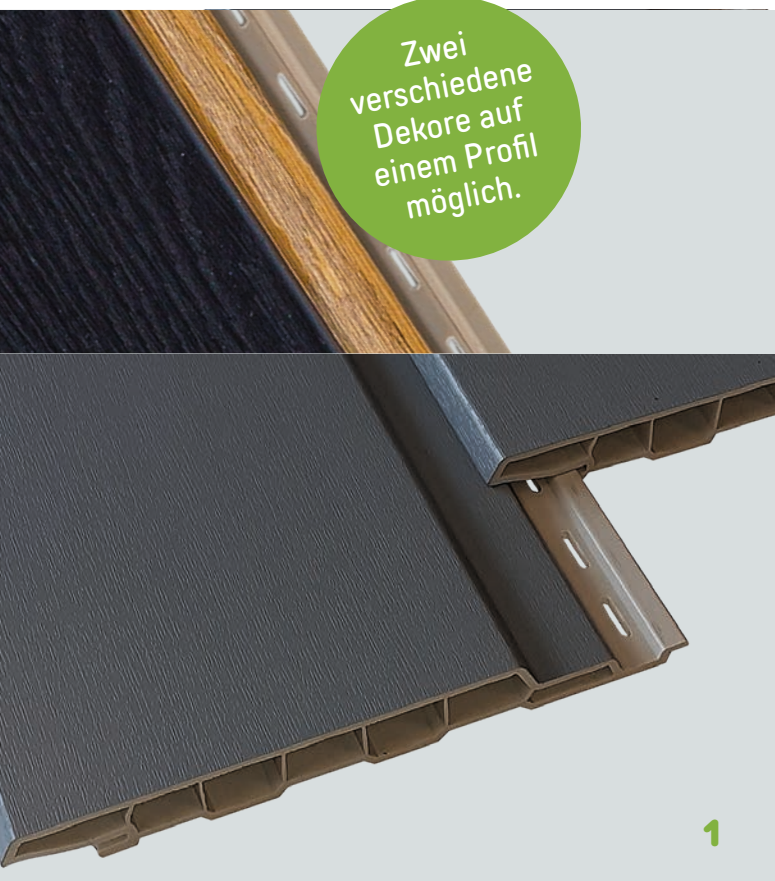

DEKORE

91 (RAL9001)

92 (RAL1015)

93 (RAL7035)

95 (RAL7016)

96 (RAL7039)

FASSADENPROFIL 180 mm	ART.-NR.	DEKORE	LÄNGE	
FASSADENPROFIL 180 mm	FS-201	alle Dekore	6 m	
Starterleiste	FS-211	weiß	6 m	
Universelles Eckprofil, 2-teilig	FS-222	alle Dekore	6 m	
Universalleiste	FS-251	alle Dekore	6 m	
Abschlussleiste, 2-teilig	FS-252	alle Dekore	6 m	
Perforierte Leiste	FS-261	schwarz	6 m	
Lüftungsprofil, 2-teilig	FS-262	alle Dekore	6 m	
Verbundleiste, 2-teilig	FS-282	alle Dekore	6 m	
Blattverbinder FS-201	J-201	alle Dekore	1 Stück	

DEKORE

3.1

3.2

Zwei verschiedene Fugenbreiten mit einem Profil möglich.

	DEKORE	LÄNGE
1 FASSADENPROFIL 150 mm	Renolit Hornschuch LG Spectral	6 m 
2 FASSADENPROFIL 190 mm überlappend		
3.1 FASSADENPROFIL 190 mm Falz und Kante		
3.2 FASSADENPROFIL 190 + 17 mm = 207mm breite Fuge durch Verbinder		