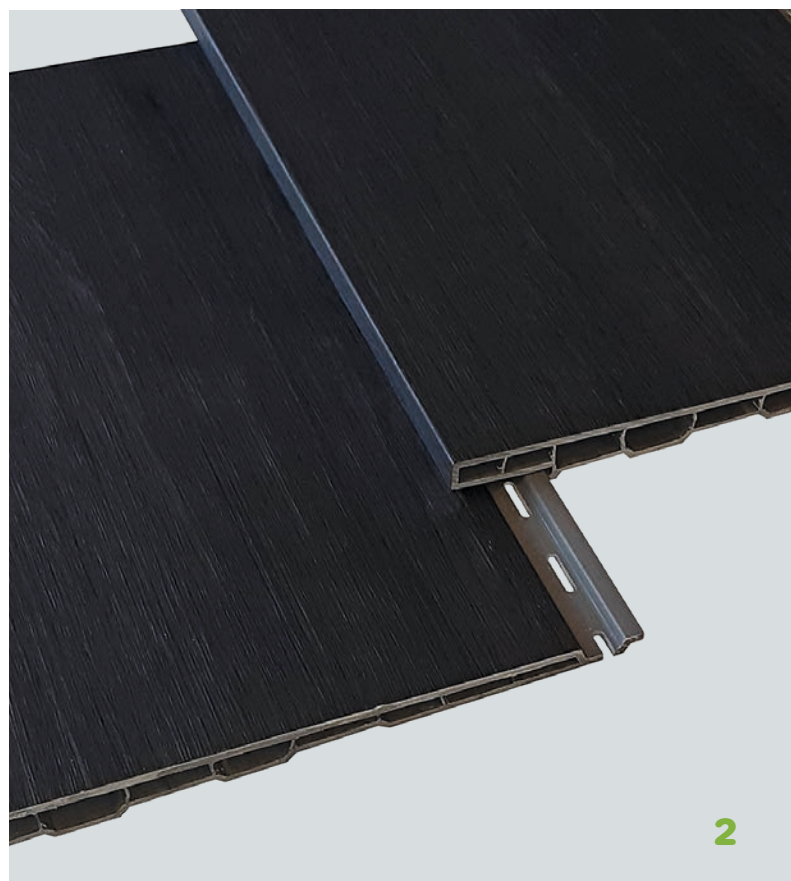

DEKORE

001 Woodland oak 002 Red cedar 003 African padauk 004 Siberian larch 005 Barnwood grey 006 Sheffield oak 007 Grey cedar 008 Woodland grey

Verlegung
horizontal
oder
vertikal

	ART.-NR.	DEKORE	LÄNGE	
FASSADENPROFIL 167 mm	524167U	91 (RAL9001) 92 (RAL1015) 93 (RAL7035) 95 (RAL7016) 96 (RAL7039)	5 m	
Zweiteiliges U-Profil	524150	91, 92, 93, 95	3 m	
Zweiteiliges U-Profil Alu lackiert	524160	91, 92, 93, 95, 96	3 m	
Starterleiste	524200	schwarz	3 m	
Lüftungsprofil	524250	schwarz	2,5 m	
Verdeckter Stoßverbinder	524362	91, 92, 93, 95, 96		
Zweiteilige Außen-/Innenecke	524450	91, 92, 93, 95	3 m	
Zweiteilige Außen-/Innenecke Alu lackiert	524460	91, 92, 93, 95, 96	3 m	
Eckprofil	524500	91, 92, 93, 95	3 m	
Eckprofil Alu lackiert	524560	91, 92, 93, 95, 96	3 m	

DEKORE

91 (RAL9001)

92 (RAL1015)

93 (RAL7035)

95 (RAL7016)

96 (RAL7039)

FASSADENPROFIL 180 mm	ART.-NR.	DEKORE	LÄNGE	
FASSADENPROFIL 180 mm	FS-201	alle Dekore	6 m	
Starterleiste	FS-211	weiß	6 m	
Universelles Eckprofil, 2-teilig	FS-222	alle Dekore	6 m	
Universalleiste	FS-251	alle Dekore	6 m	
Abschlussleiste, 2-teilig	FS-252	alle Dekore	6 m	
Perforierte Leiste	FS-261	schwarz	6 m	
Lüftungsprofil, 2-teilig	FS-262	alle Dekore	6 m	
Verbundleiste, 2-teilig	FS-282	alle Dekore	6 m	
Blattverbinder FS-201	J-201	alle Dekore	1 Stück	

DEKORE

3.1

3.2

Zwei verschiedene Fugenbreiten mit einem Profil möglich.

	DEKORE	LÄNGE
1 FASSADENPROFIL 150 mm	Renolit Hornschuch LG Spectral	6 m 
2 FASSADENPROFIL 190 mm überlappend		
3.1 FASSADENPROFIL 190 mm Falz und Kante		
3.2 FASSADENPROFIL 190 + 17 mm = 207mm breite Fuge durch Verbinder		